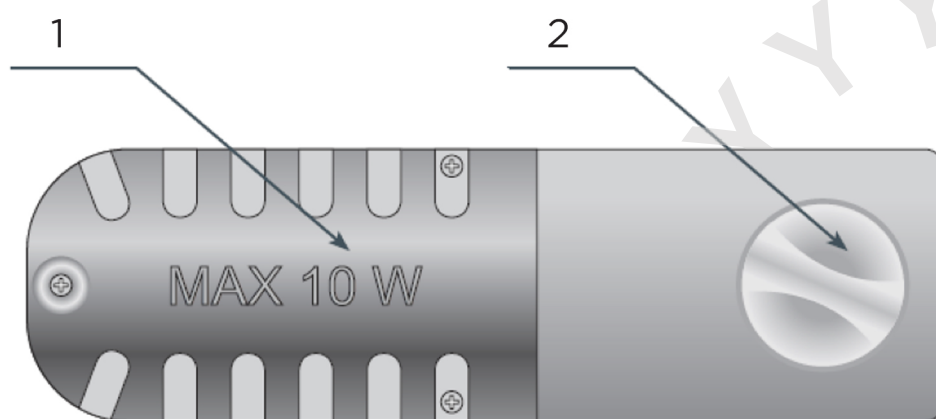

Инструкция к холодильнику

Управление устройством (находится внутри, на правой стенке холодильника)

Регулировка температуры внутри устройства

Изменение положения регулятора приводит к изменению температуры в устройстве.

Положение OFF/0

Устройство выключено

Положение 1

Самая высокая температура устройства (внутри теплее)

Положения 2-6

Средняя температура устройства

Положение 7

Самая низкая температура устройства (внутри холоднее)