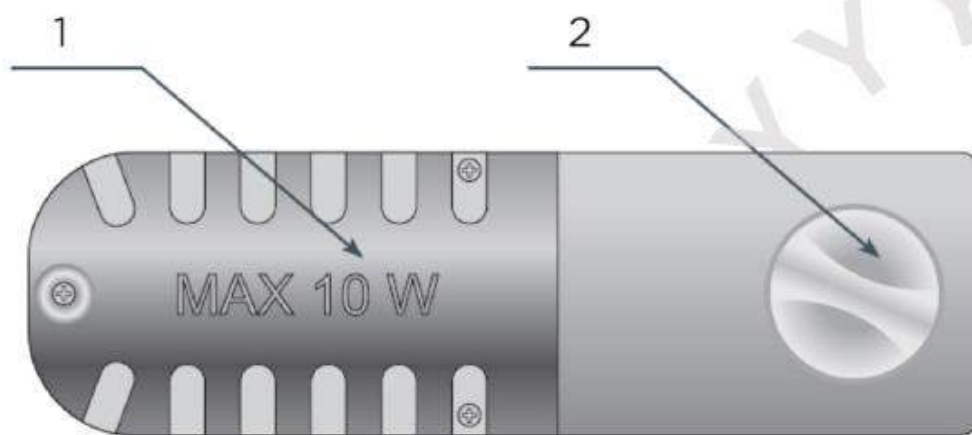

YES Botanica 公寓酒店
莫斯科，第一列奥诺娃街 18 号
电话：+7 (800) 222-65-95
www.yesapart.com

冰箱使用说明

设备控制（位于冰箱内部右侧壁）

1. 光源
2. 温度控制器

设备内部温度调节

改变调控器位置，可以改变设备中的温度。

位置 OFF/0	设备关闭
位置 1	设备最高温度（内部更热）
位置 2-6	设备中等温度
位置 7	设备最低温度（内部更冷）