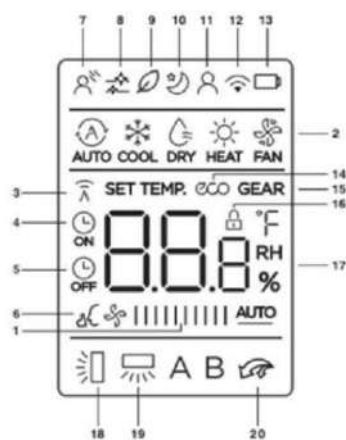

### Electrolux 空调说明书

1. ON/OFF 按钮 - 开机/关机。
2. MODE 按钮 - 选择运行模式：自动 - 制冷 - 除湿 - 制热 - 通风。
3. FAN 按钮 - 选择风扇转速。
4. ▲ 按钮 - 升高温度。
5. ▼ 按钮 - 降低温度。
6. Swing 按钮 - 控制气流方向（摆风）。
7. CLEAN 按钮 - 激活内部自清洁功能。
8. TURBO 按钮 - 激活强力/快速运行模式。
9. BREEZE AWAY 按钮 - 防直吹功能，可避免气流直接吹向人。
10. TIMER ON 按钮 - 设置开机定时器。
11. ECO/GEAR 按钮 - 切换到节能模式。
12. OK 按钮 - 确认功能选择。
13. SET 按钮 - 选择功能。
14. LED 按钮 - 开启空调室内机上的 LED 显示屏。

### 遥控器显示屏指示标识说明

1. 风扇转速指示
2. 当前运行模式显示
3. 信号发送指示
4. 定时开机指示
5. 定时关机指示
6. “静音模式”运行指示
7. “防直吹模式”运行指示
8. “自清洁”模式指示
9. “新风”模式指示
10. 夜间模式运行指示
11. “随身感/人感追踪”模式指示（注：该功能指空调随人移动调整风向）
12. 无线控制 功能指示
13. 电池电量低 指示
14. ECO 节能 模式运行指示
15. GEAR 档位 模式运行指示（注：通常指特定的强力或经济档位）
16. （按键）锁定 功能指示
17. 设定温度/定时/风扇速度 显示
18. 水平导风板 运行指示
19. 垂直导风板 运行指示
20. TURBO 强力 模式运行指示