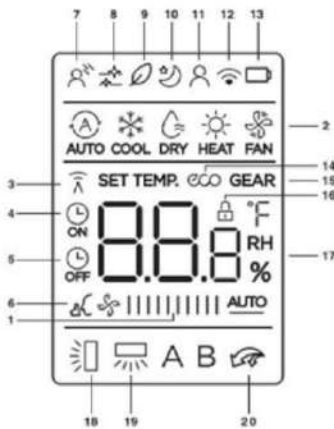

遥控器显示屏指示标识说明

1. 风扇转速指示
2. 当前运行模式显示
3. 信号发送指示
4. 定时开机指示
5. 定时关机指示
6. “静音模式”运行指示
7. “防直吹模式”运行指示
8. “自清洁”模式指示
9. “新风”模式指示
10. 夜间模式运行指示
11. “随身感/人感追踪”模式指示（注：该功能指空调随人移动调整风向）
12. 无线控制功能指示
13. 电池电量低指示
14. ECO 节能模式运行指示
15. GEAR 档位模式运行指示（注：通常指特定的强力或经济档位）
16. （按键）锁定功能指示
17. 设定温度/定时/风扇速度显示
18. 水平导风板运行指示
19. 垂直导风板运行指示
20. TURBO 强力模式运行指示

郑重请求！离开公寓时，关闭空调