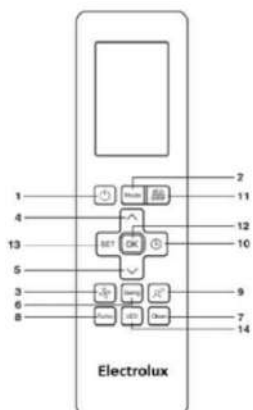

Electrolux 空调说明书

Electrolux 空调说明书

1. ON/OFF 按钮 - 开机/关机。
2. MODE 按钮 - 选择运行模式：自动 - 制冷 - 除湿 - 制热 - 通风。
3. FAN 按钮 - 选择风扇转速。
4. ▲ 按钮 - 升高温度。
5. ▼ 按钮 - 降低温度。
6. Swing 按钮 - 控制气流方向（摆风）。
7. CLEAN 按钮 - 激活内部自清洁功能。
8. TURBO 按钮 - 激活强力/快速运行模式。
9. BREEZE AWAY 按钮 - 防直吹功能，可避免气流直接吹向人。
10. TIMER ON 按钮 - 设置开机定时器。
11. ECO/GEAR 按钮 - 切换到节能模式。
12. OK 按钮 - 确认功能选择。
13. SET 按钮 - 选择功能。
14. LED 按钮 - 开启空调室内机上的 LED 显示屏。

遥控器显示屏指示标识说明