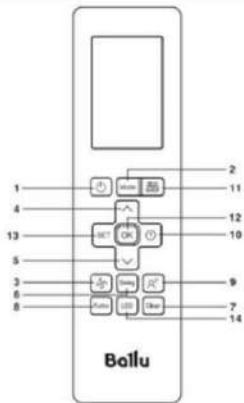

Ballu 空调说明书

遥控器说明书

1. ON/OFF 按钮 - 开机/关机。
2. MODE 按钮 - 选择运行模式：自动 - 制冷 - 除湿 - 制热 - 通风。
3. FAN 按钮 - 选择风扇转速。
4. ▲ 按钮 - 升高温度。
5. ▼ 按钮 - 降低温度。
6. Swing 按钮 - 控制气流方向（摆风）。
7. CLEAN 按钮 - 激活内部自清洁功能。
8. TURBO 按钮 - 激活强力/快速运行模式。
9. BREEZE AWAY 按钮 - 防直吹功能，可避免气流直接吹向人。
10. TIMER ON 按钮 - 设置开机定时器。
11. ECO/GEAR 按钮 - 切换到节能模式。
12. OK 按钮 - 确认功能选择。
13. SET 按钮 - 选择功能。
14. LED 按钮 - 开启空调室内机上的 LED 显示屏。