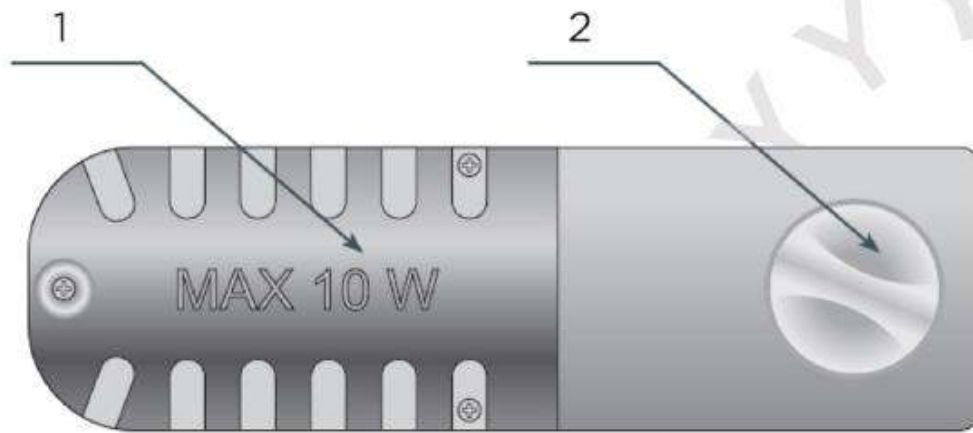

## 冰箱使用说明

设备控制（位于冰箱内部右侧壁）

1. 光源
2. 温度控制器

## 设备内部温度调节

改变调控器位置，可以改变设备中的温度。

位置 OFF/0	设备关闭
位置 1	设备最高温度（内部更热）
位置 2-6	设备中等温度
位置 7	设备最低温度（内部更冷）