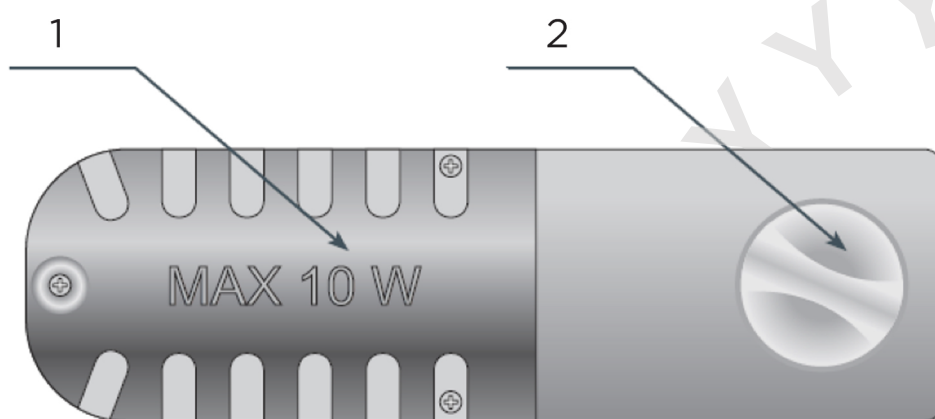

## Инструкция к холодильнику

**Управление устройством (находится внутри, на правой стенке холодильника)**

- 1. Источник света
- 2. Термостат

## Регулировка температуры внутри устройства

Изменение положения регулятора приводит к изменению температуры в устройстве.

Положение OFF/0

Устройство выключено

Положение 1

Самая высокая температура устройства (внутри теплее)